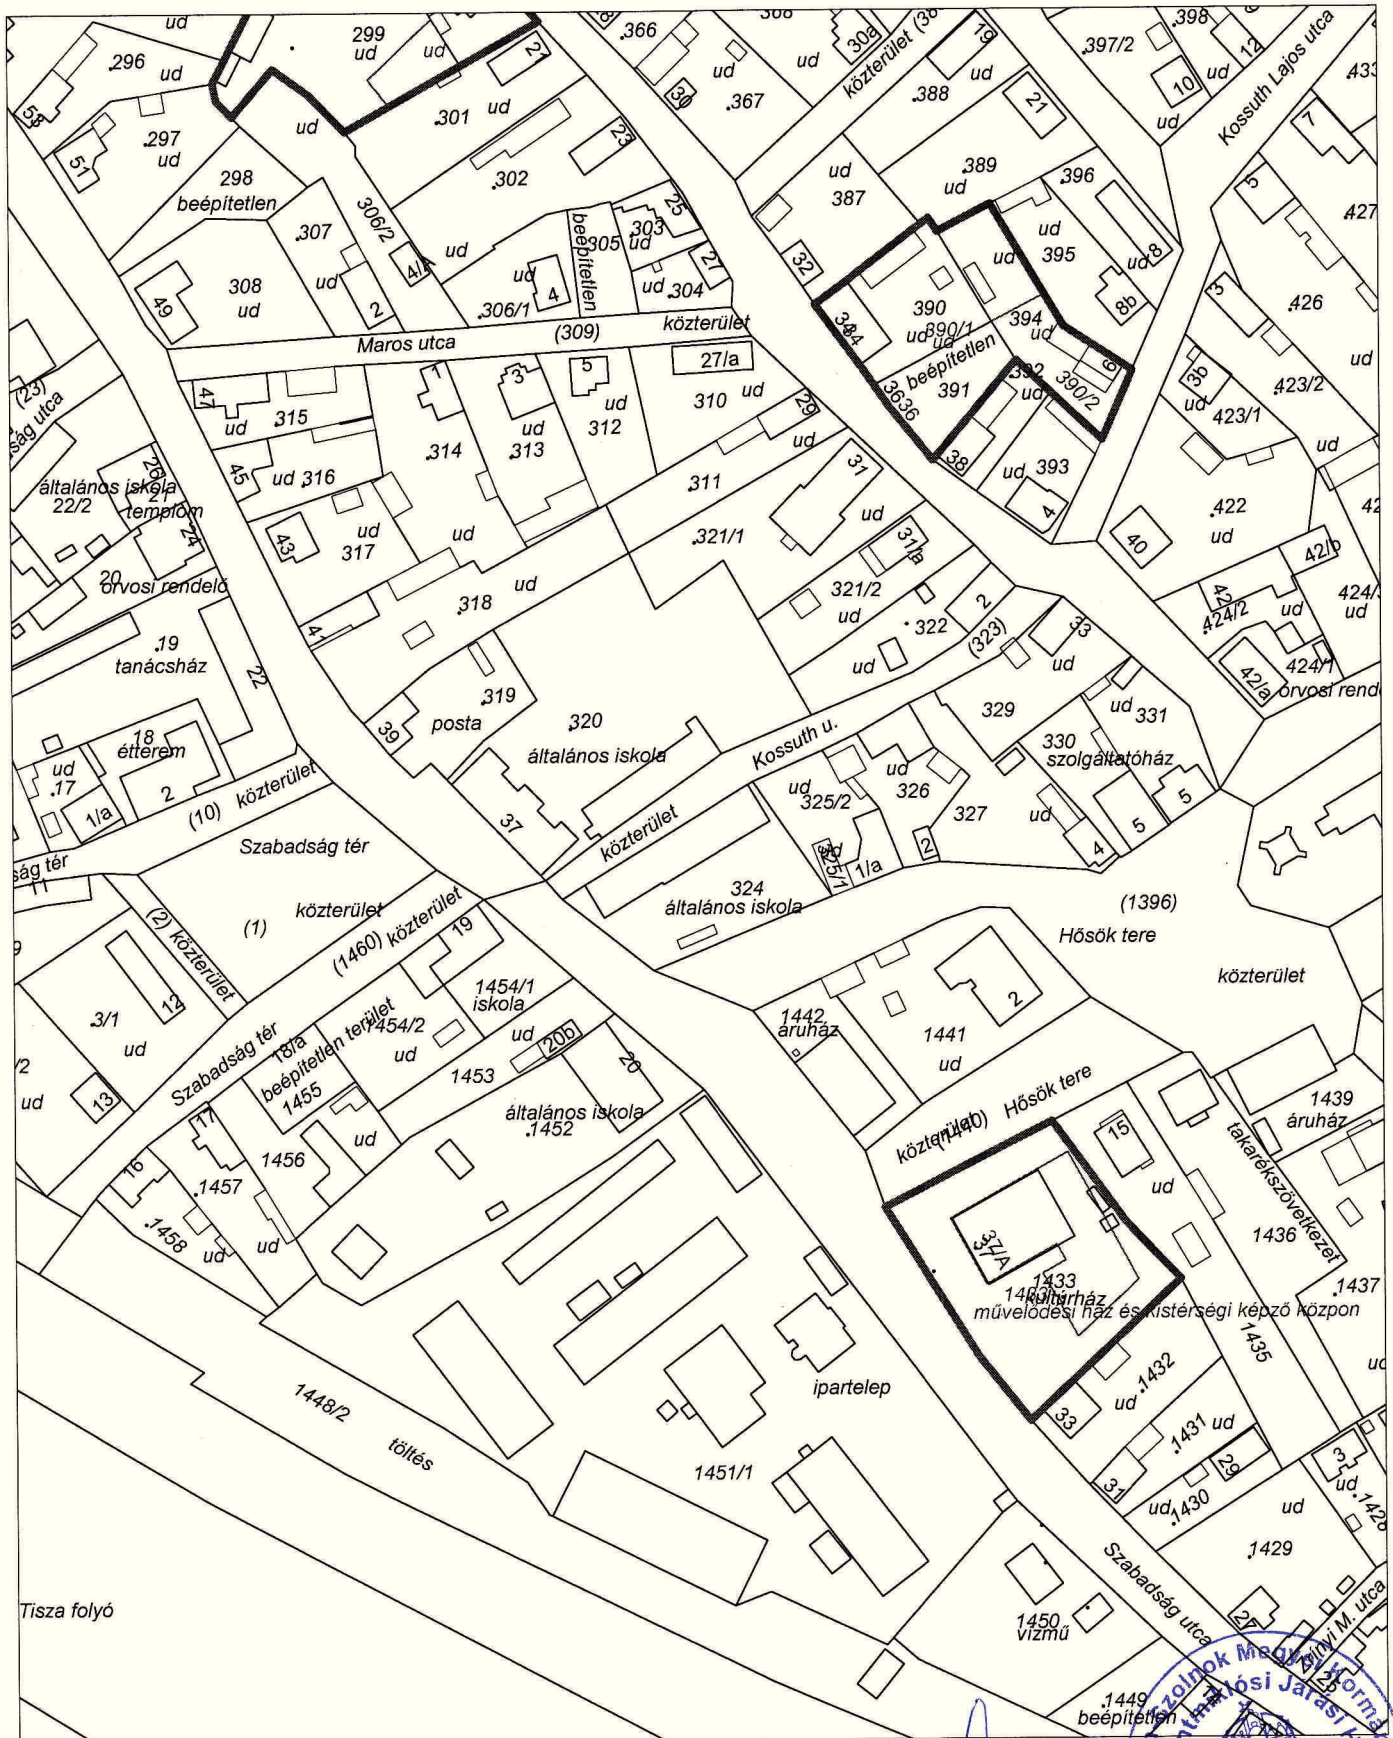

# Térképmásolat

Iktatószám: 1/257/2016

Szelvényszám: 67-432-44

Méretarány: 1:2000

Vetület: EOV

TISZAROFF, belterület 324

A térképmásolat a kiadást megelőző napig megegyező az ingatlan-nyilvántartási térképi adatbázis tartalmával.